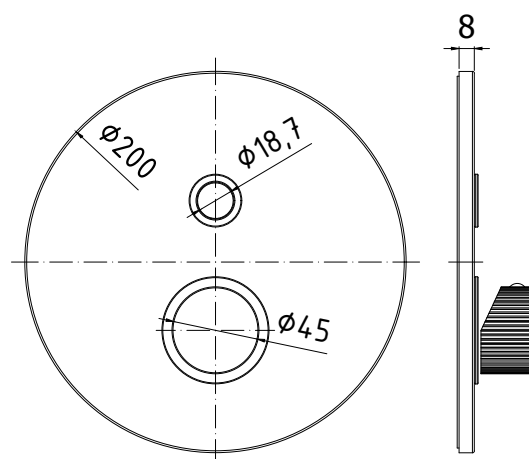

COLLEZIONE

incassi projects - concealed mixer projects

IMMAGINE PRODOTTO

DISEGNO TECNICO

DESCRIZIONE

Set esterno per art. JO 015CR

ART.

JO 015CREST

da abbinare solo con art. INC01535CR

FINITURE

JO

CREST - cromo

PAGINA PRODOTTO

www.paffoni.it